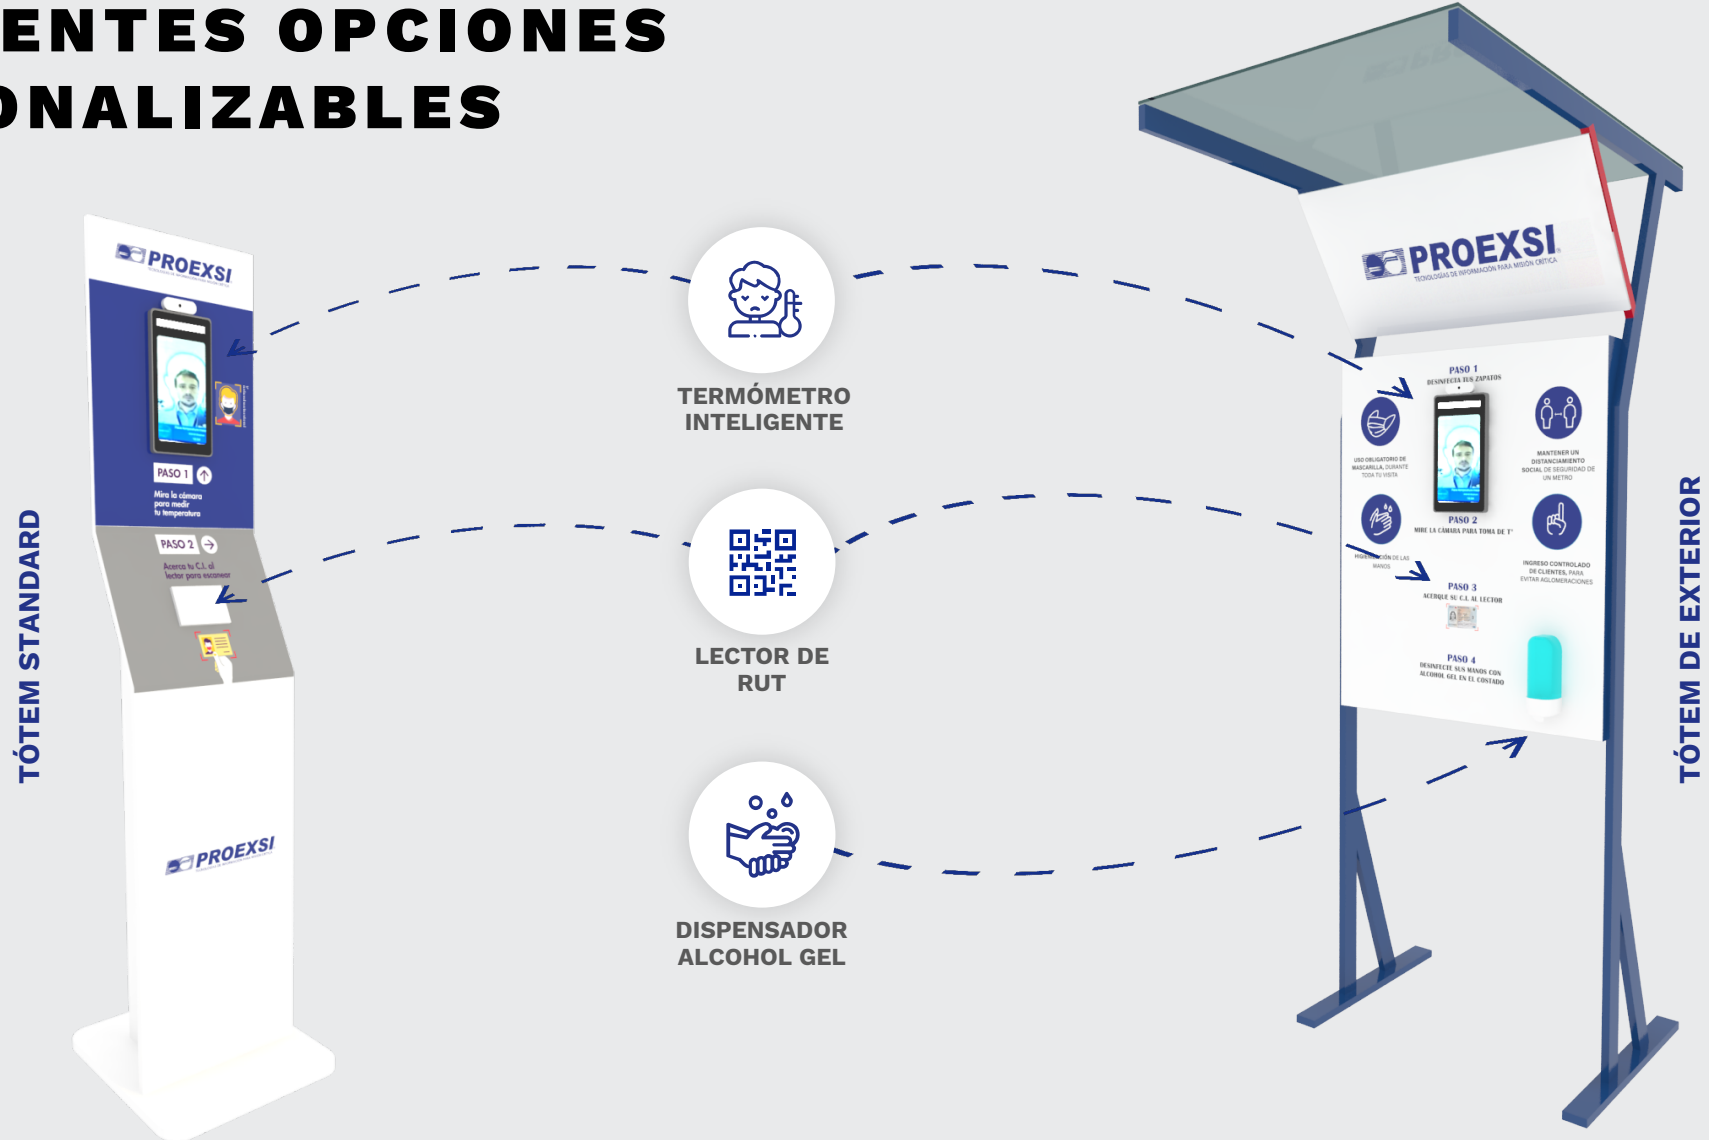

**Soluciones
Covid 19**
PROEXSI

CONTROL DE ACCESO CON TERMÓMETRO INTELIGENTE SIN CONTACTO

Mayor seguridad para el ingreso
de clientes y colaboradores

Tótem sanitizador con diseño personalizable que
incorpora termómetro inteligente, lector de rut,
dispensador de alcohol gel y piso desinfectante

Solución tecnológica que **automatiza** y **reduce
tiempos** para el control de ingreso

Información **accesible desde cualquier lugar** y
desde **diferentes dispositivos** móviles

Mejora la gestión de información utilizando gráficos
de fácil acceso y en **tiempo real**

TÓTEM SANITIZADOR FULL

DIFERENTES OPCIONES PERSONALIZABLES

CONTROL DE ACCESO CON TERMÓMETRO INFRARROJO SIN CONTACTO

Control de Temperatura para un ingreso **seguro** de clientes y colaboradores

Tótem sanitizador con diseño personalizable que incorpora termómetro autónomo infrarrojo sin contacto y dispensador de alcohol gel